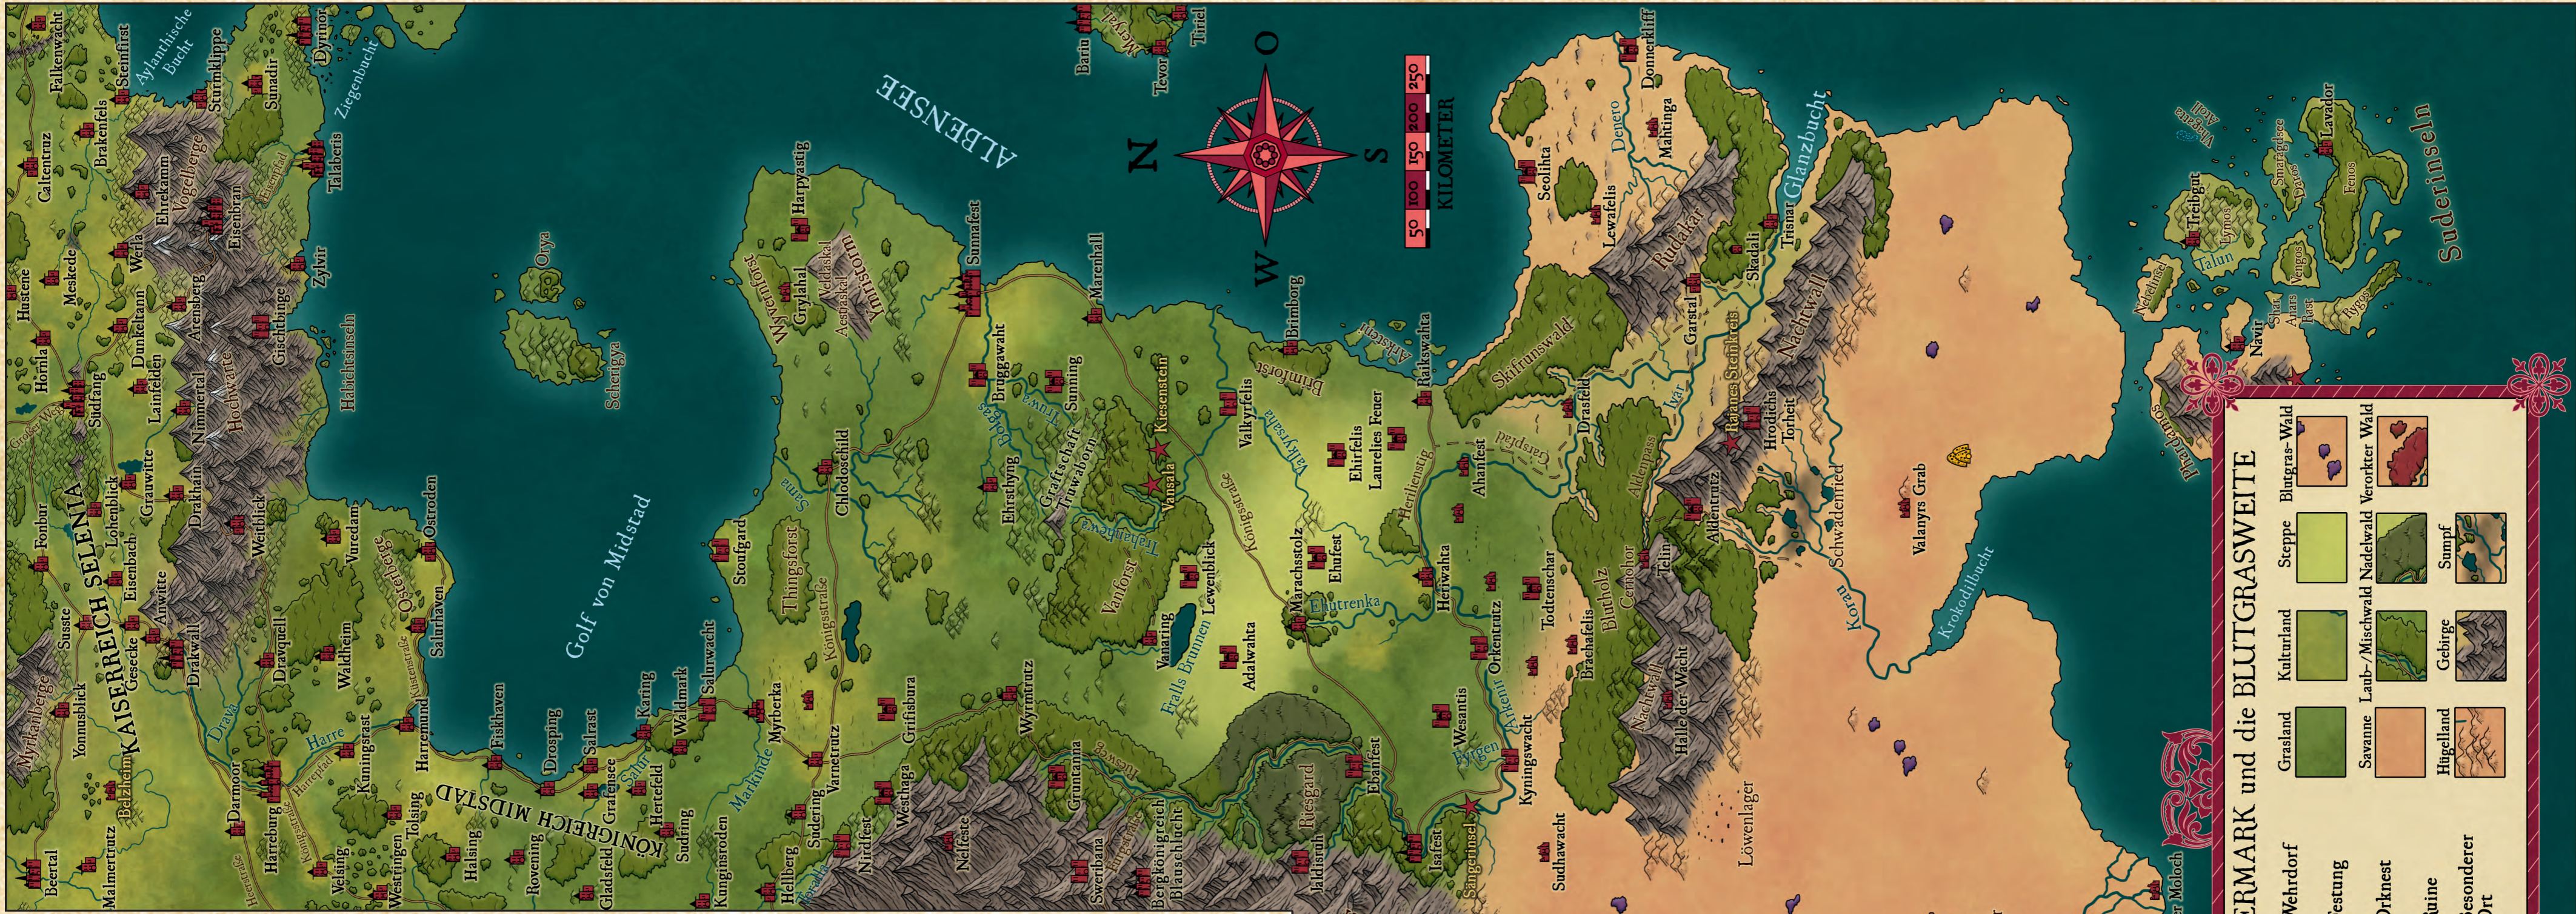

- 1 RUDATOR
- 2 BURGANLAGE
- 3 SCHMIEDE-
VIERTEL
- 4 GARSFORTE
- 5 MARKTPLATZ
- 6 ANWESEN DER
KASTELMAGI
- 7 FLUSSHAUFEN
- 8 ELENDSVIERTEL
- 9 UMSCHLAGPLATZ
- 10 ELFRAS ANWESEN
- 11 TEMPEL DER
MOND-TRIAS
- 12 SPIEGELPFORTE
- 13 ALBENTOR

SUNNAFEST

- 1 - Königstor
- 2 - Drachentor
- 3 - Gebrochenes Tor
- 4 - Sagator
- 5 - Ymrstor
- 6 - Ansgars Brücke
- 7 - Heroenbrücke
- 8 - Königshafen
- 9 - Neuhafen
- 10 - Weißer Hafen
- 11 - Fyrs Kette
- 12 - Sonnenspeer mit Königsburg
- 13 - Tempel der Mond-Trias
- 14 - Swarmhall
- 15 - Neuer Thingplatz
- 16 - Wyvernhall
- 17 - Liederhalle
- 18 - Toldinssprung
- 19 - Zunfthalle der Steinmetze
- 20 - Turm der Ahnen

KYNINGSWACHT

- 1 KÖNIGSWEG
- 2 BICHILDS BARBAKANE
- 3 SCHILDBRÜCKE
- 4 HARBALDSPORTE
- 5 ZWINGER
- 6 GESINDEHAUS
- 7 ALTER KNABE
- 8 MARSTALL
- 9 HAUS DER BLUTWACHE
- 10 ASCHENTURM
- 11 RUNGILDS SCHMIEDE
- 12 UNTERE ZISTERNE
- 13 HURDENHAUS
- 14 KORNSPEICHER
- 15 AGLAMUNDS TURM
- 16 WEHRGRABEN
- 17 ALTER MARSTALL
- 18 BERGFRIED
- 19 OBERE ZISTERNE
- 20 TURM DES WAFFENMEISTERS
- 21 PALAS

JALDISRUH

ALDENTRUZ

- 1 - Niederbergard
- 2 - Zerstörte Befestigungsanlage
- 3 - Altstadt
- 4 - Mittelbergard
- 5 - Nordhang
- 6 - Steilbergard
- 7 - Stadtpark
- 8 - Graten Schloss
- 9 - Marktplatz
- 10 - Starrekyngkloster
- 11 - Nordschanze
- 12 - Portalebene
- 13 - Nyrdfinger
- 14 - Westschanze
- 15 - Südschanze
- 16 - Gildenfestung
- 17 - See mit Wasserfall
- 18 - Südstadt
- 19 - Südhang