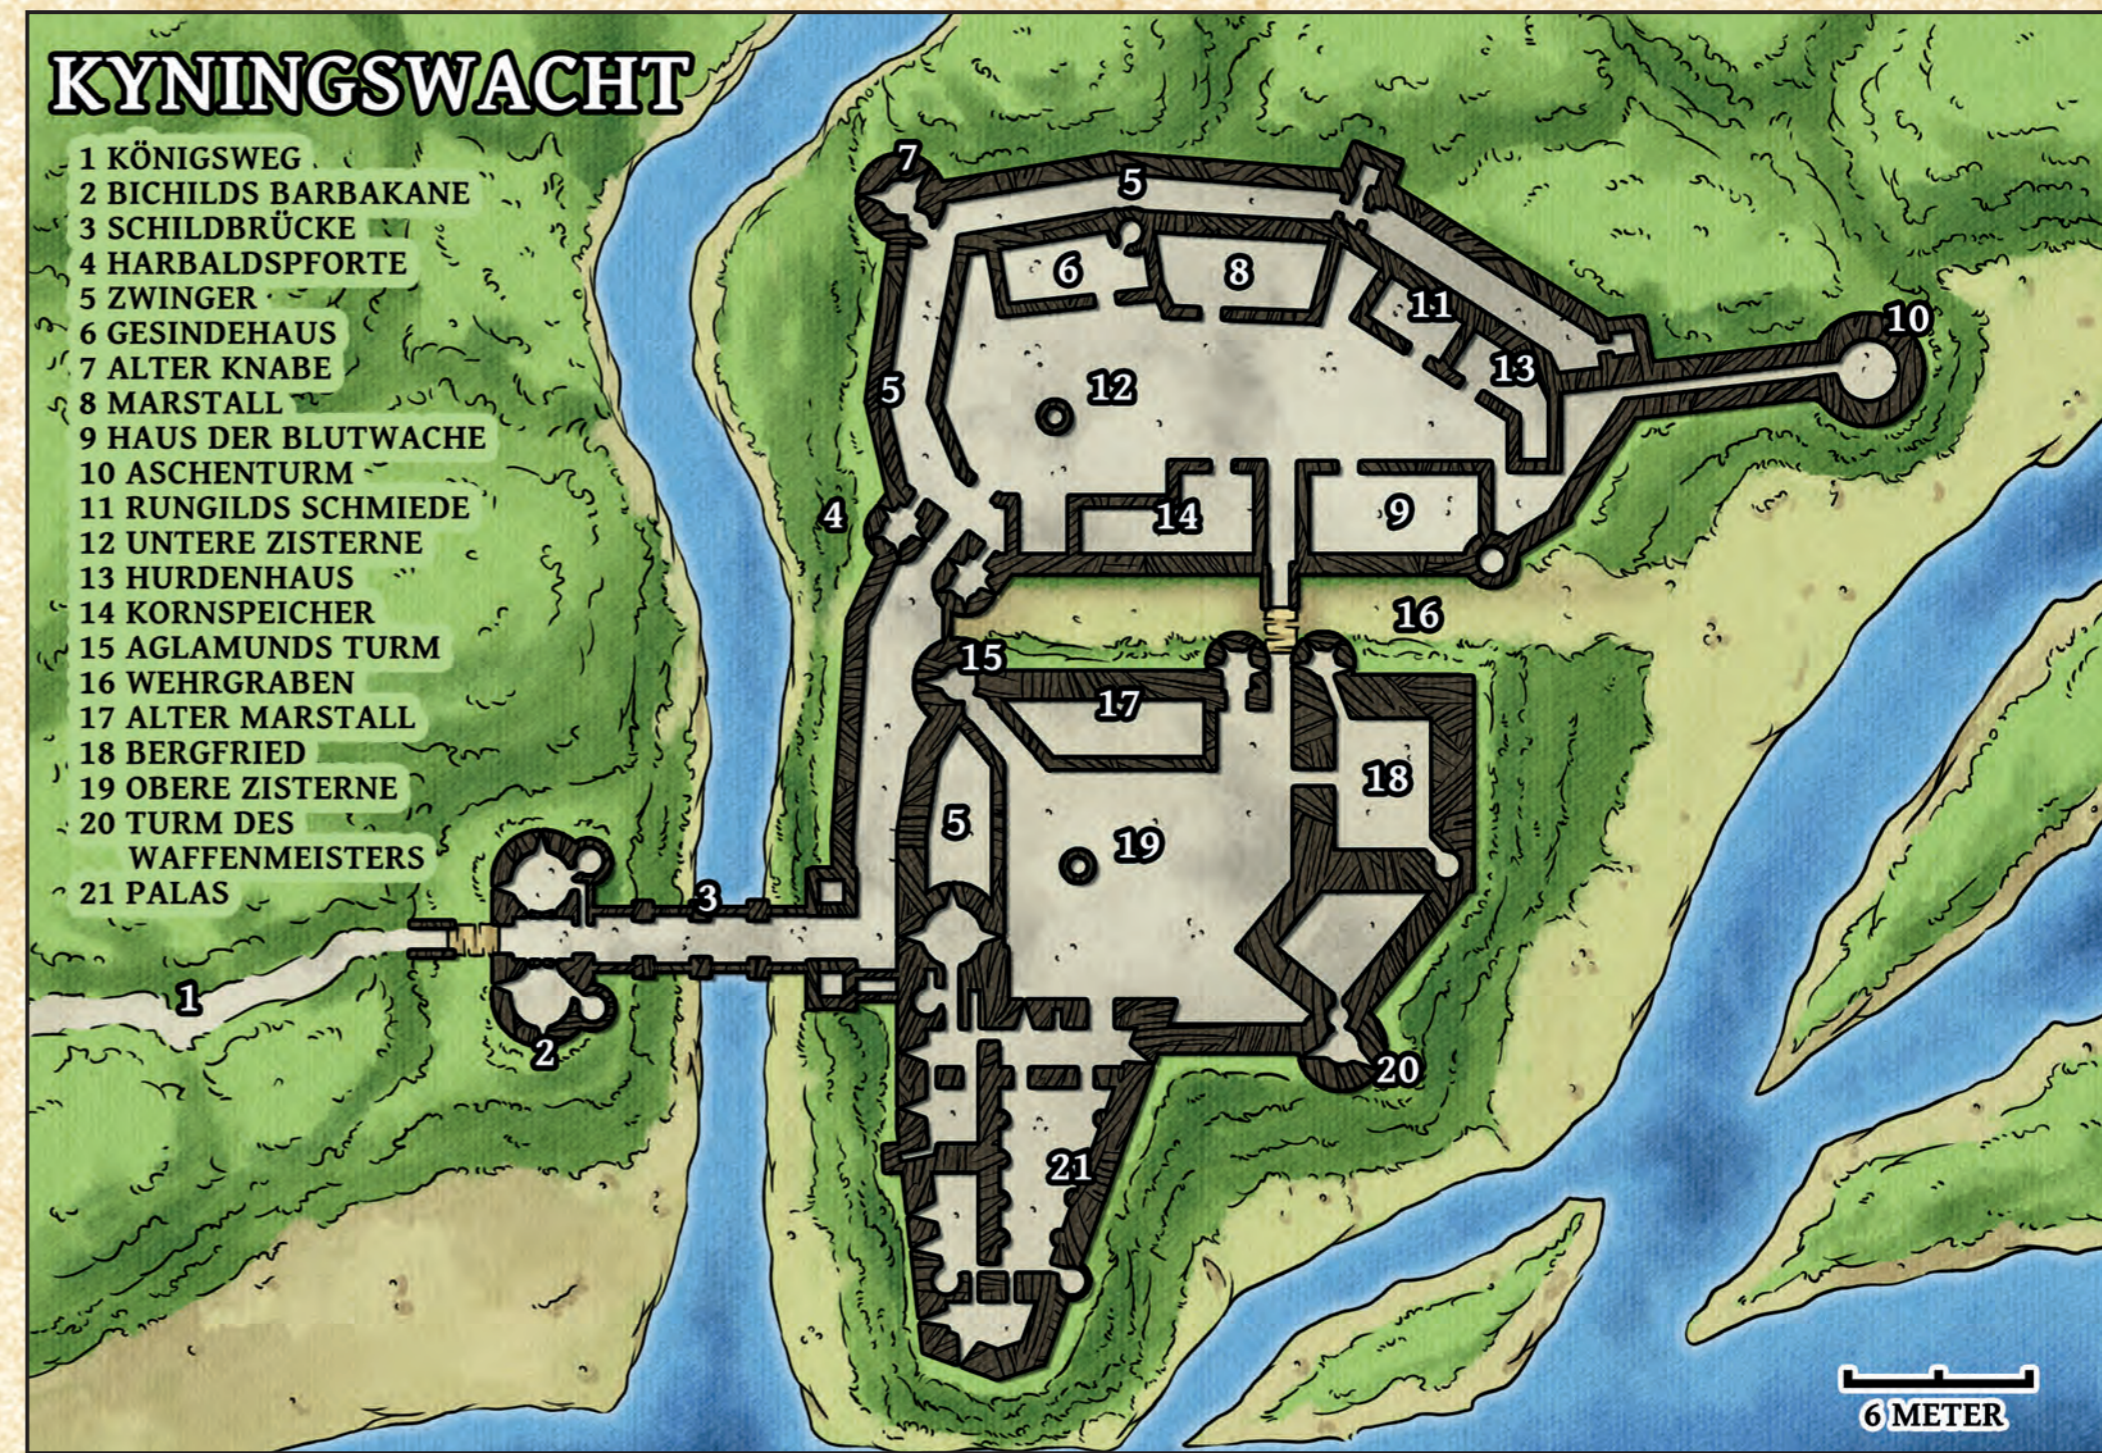

- 1 RUDATOR
- 2 BURGANLAGE
- 3 SCHMIEDE-
VIERTEL
- 4 GARSFORTE
- 5 MARKTPLATZ
- 6 ANWESEN DER
KASTELMAGI
- 7 FLUSSHAUFEN
- 8 ELENDSVIERTEL
- 9 UMSCHLAGPLATZ
- 10 ELFRAS ANWESEN
- 11 TEMPEL DER
MOND-TRIAS
- 12 SPIEGELPFORTE
- 13 ALBENTOR

SUNNAFEST

- 1 - Königstor
- 2 - Drachentor
- 3 - Gebrochenes Tor
- 4 - Sagator
- 5 - Ymrstor
- 6 - Ansgars Brücke
- 7 - Heroenbrücke
- 8 - Königshafen
- 9 - Neuhafen
- 10 - Weißer Hafen
- 11 - Fyrs Kette
- 12 - Sonnenspeer mit Königsburg
- 13 - Tempel der Mond-Trias
- 14 - Swarmhall
- 15 - Neuer Thingplatz
- 16 - Wyvernhall
- 17 - Liederhalle
- 18 - Toldinssprung
- 19 - Zunfthalle der Steinmetze
- 20 - Turm der Ahnen

KYNINGSWACHT

- 1 KÖNIGSWEG
- 2 BICHILDS BARBAKANE
- 3 SCHILDBRÜCKE
- 4 HARBALDSPORTE
- 5 ZWINGER
- 6 GESINDEHAUS
- 7 ALTER KNABE
- 8 MARSTALL
- 9 HAUS DER BLUTWACHE
- 10 ASCHENTURM
- 11 RUNGILDS SCHMIEDE
- 12 UNTERE ZISTERNE
- 13 HURDENHAUS
- 14 KORNSPEICHER
- 15 AGLAMUNDS TURM
- 16 WEHRGRABEN
- 17 ALTER MARSTALL
- 18 BERGFRIED
- 19 OBERE ZISTERNE
- 20 TURM DES WAFFENMEISTERS
- 21 PALAS

JALDISRUH

ALDENTRUZ

- 1 - Niederbergard
- 2 - Zerstörte Befestigungsanlage
- 3 - Altstadt
- 4 - Mittelbergard
- 5 - Nordhang
- 6 - Steilbergard
- 7 - Stadtpark
- 8 - Graten Schloss
- 9 - Marktplatz
- 10 - Starrekyngkloster
- 11 - Nordschanze
- 12 - Portalebene
- 13 - Nyrdfinger
- 14 - Westschanze
- 15 - Südschanze
- 16 - Gildenfestung
- 17 - See mit Wasserfall
- 18 - Südstadt
- 19 - Südhang